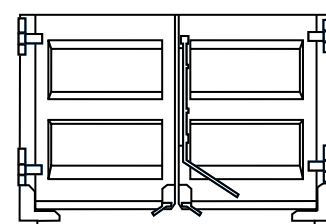

ALTEZZA

1,65 m dal piano cassone

vista FRONTALE

RETROVISTA

vista LATERALE SX

vista LATERALE DX

Sede legale

Via Donatello, 69
10071 Borgaro (TO)