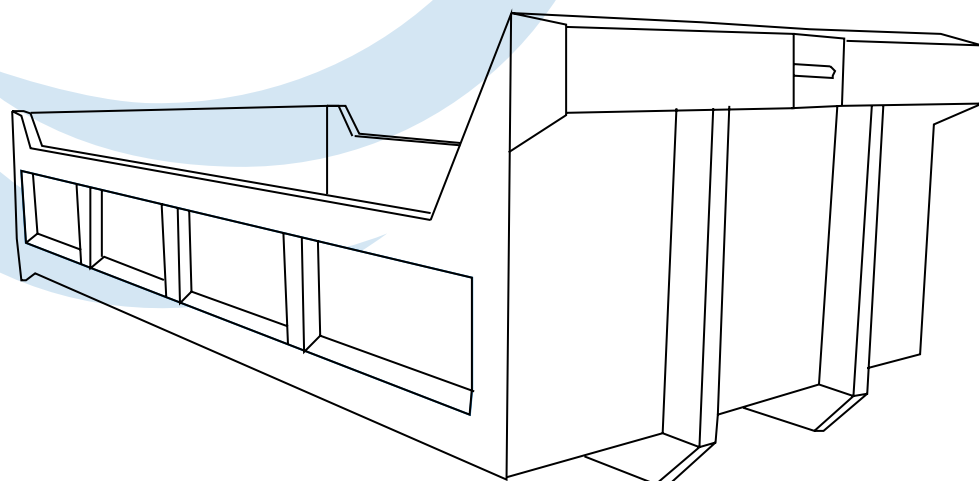

LUNGHEZZA

5,50 m

ALTEZZA

0,80 m

vista **FRONTALE**

RETROVISTA

vista **LATERALE SX**

vista **LATERALE DX**