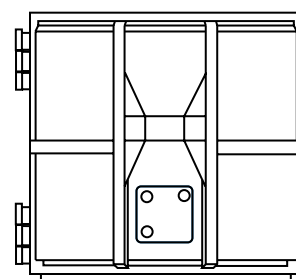

COMPATTATORI

LARGHEZZA ANT.	LUNGHEZZA	ALTEZZA ANT.
1,90 m	5,83 m	1,36 m
LARGHEZZA POST.	LUNGHEZZA	ALTEZZA POST.
2,50 m	5,83 m	2,22 m dal piano cassone

Sede legale

Via Donatello, 69
10071 Borgaro (TO)

Tel 011 22 22 292
Fax 011 26 24 771

Sedi operative

NORD OVEST
Via Donatello, 69 - 10071 Borgaro (TO)

NORD
Via Delle Viole ang. Via P. Ferraroni - 26100 Cremona
CENTRO ITALIA
Località Quattro Poderi snc - 53043 Chiusi (SI)