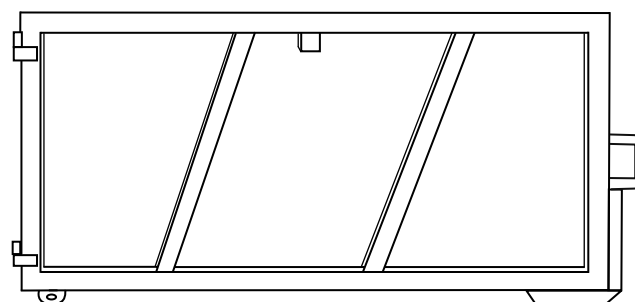

vista LATERALE DX