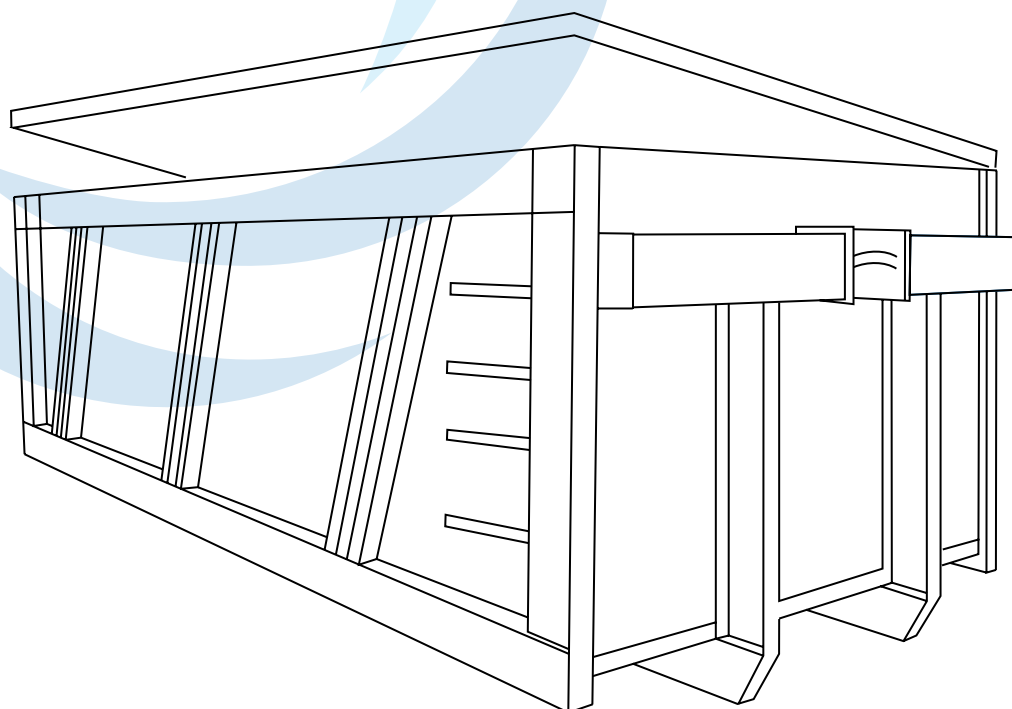

Via Delle Viole ang. Via P. Ferraroni - 26100 Cremona

CENTRO ITALIA

Località Quattro Poderi snc - 53043 Chiusi (SI)

CONTENITORE CHIUSO 17m³

LARGHEZZA

2,49 m

LUNGHEZZA

5,05 m

ALTEZZA

1,65 m dal piano cassone

vista FRONTALE

RETROVISTA

vista LATERALE SX

vista LATERALE DX

Sede legale

Via Donatello, 69
10071 Borgaro (TO)