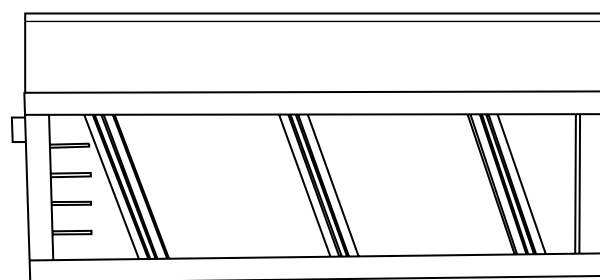

vista LATERALE DX