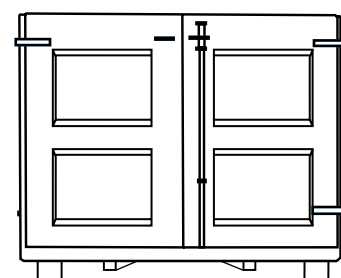

LUNGHEZZA

2,10 m

ALTEZZA

1,80 m

PORTATA

5 ton

vista FRONTALE

RETROVISTA