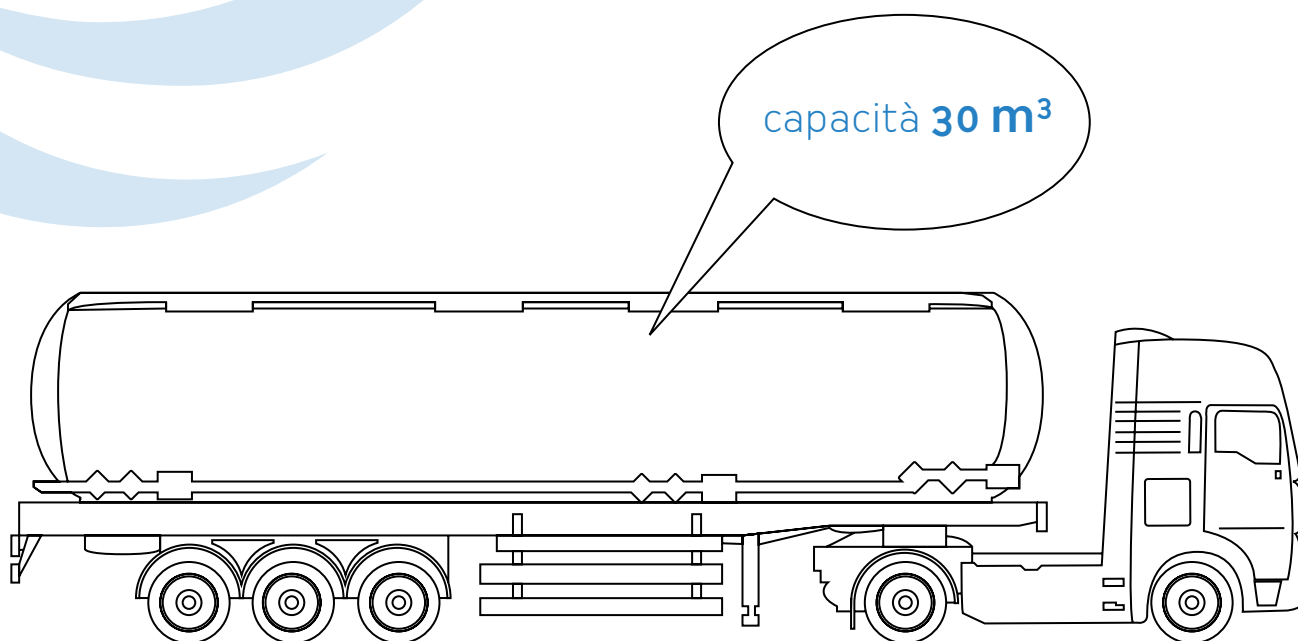

CISTERNA AUTOCARICANTE

LARGHEZZA

2,50 m

LUNGHEZZA

13,60 m

ALTEZZA

4,00 m

capacità **30 m³**

Sede legale

Via Donatello, 69
10071 Borgaro (TO)

Tel 011 22 22 292

Fax 011 26 24 771

Sedi operative

NORD OVEST
Via Donatello, 69 - 10071 Borgaro (TO)

NORD

Via Delle Viole ang. Via P. Ferraroni - 26100 Cremona

CENTRO ITALIA

Località Quattro Poderi snc - 53043 Chiusi (SI)