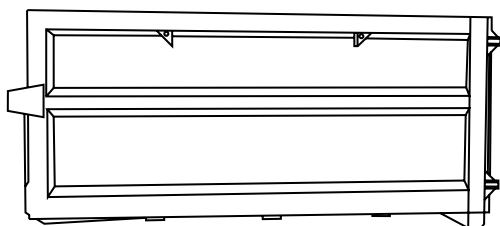

vista LATERALE SX