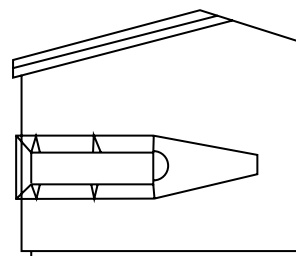

vista LATERALE DX