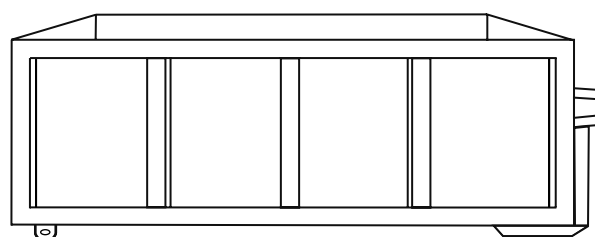

vista LATERALE DX