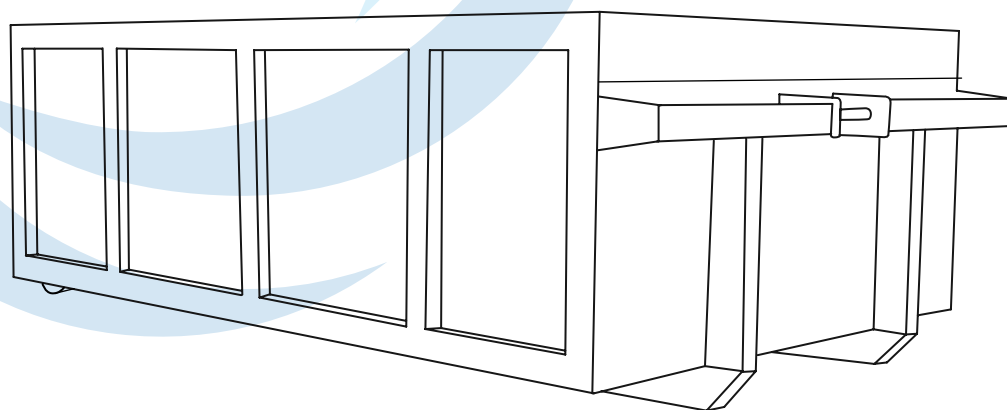

LUNGHEZZA

2,10 m

ALTEZZA

1,10 m

PORTATA

5 ton

vista FRONTALE

RETROVISTA