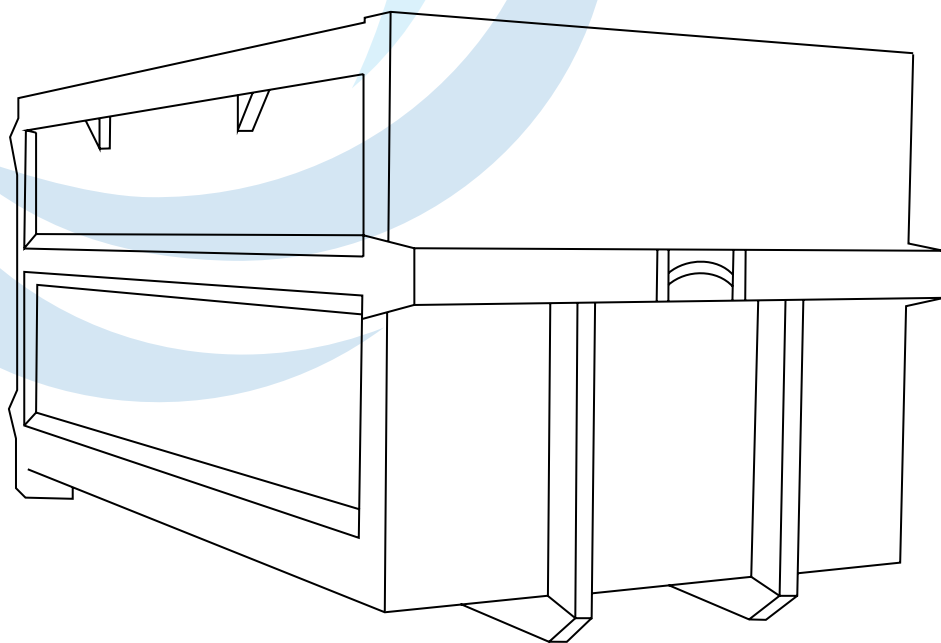

Località Quattro Poderi snc - 53043 Chiusi (SI)

CONTENITORE 25m³

LARGHEZZA

2,50 m

LUNGHEZZA

5,02 m

ALTEZZA PARETE LAT. DRITTA

2,00 m