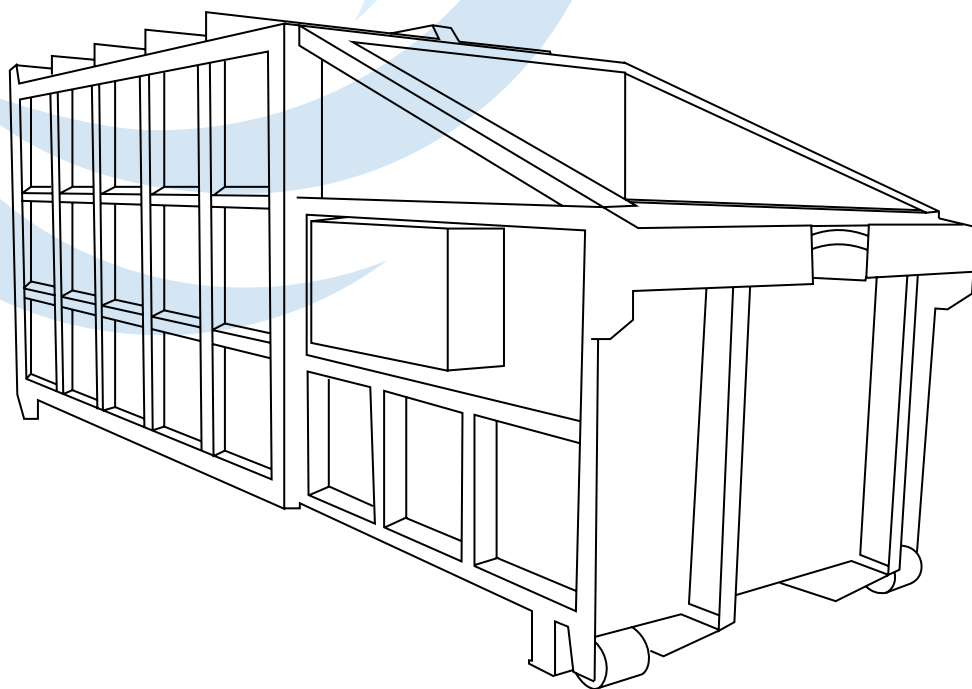

CENTRO ITALIA

Località Quattro Poderi snc - 53043 Chiusi (SI)

COMPATTATORI

LARGHEZZA ANT.	LUNGHEZZA	ALTEZZA ANT.
1,90 m	5,83 m	1,36 m
LARGHEZZA POST.	LUNGHEZZA	ALTEZZA POST.
2,50 m	5,83 m	2,22 m dal piano cassone