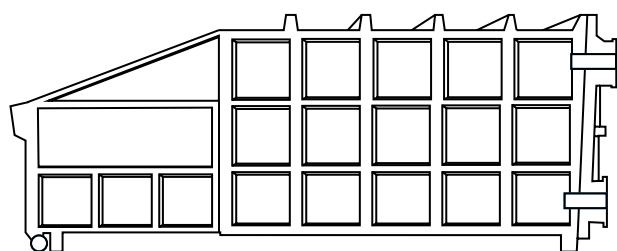

vista LATERALE SX