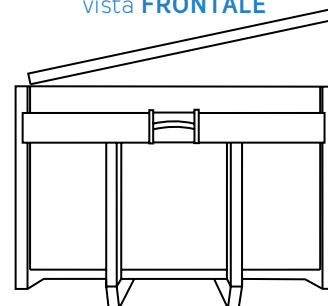

LARGHEZZA

2,50 m

LUNGHEZZA

5,05 m

ALTEZZA PARETE LAT. DRITTA

2,00 m dal piano al cassone

vista FRONTALE

RETROVISTA