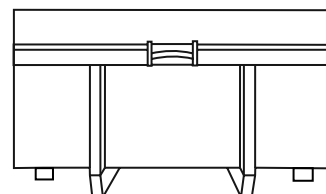

LUNGHEZZA

2,10 m

ALTEZZA

1,10 m

PORTATA

5 ton

vista FRONTALE

RETROVISTA