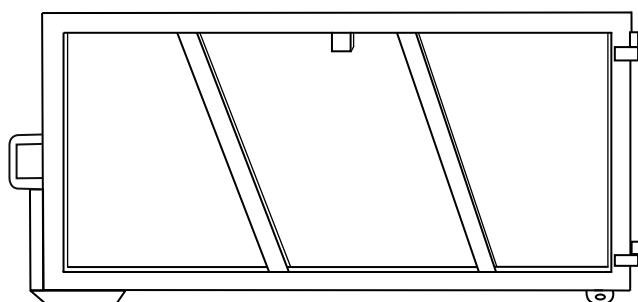

vista LATERALE SX