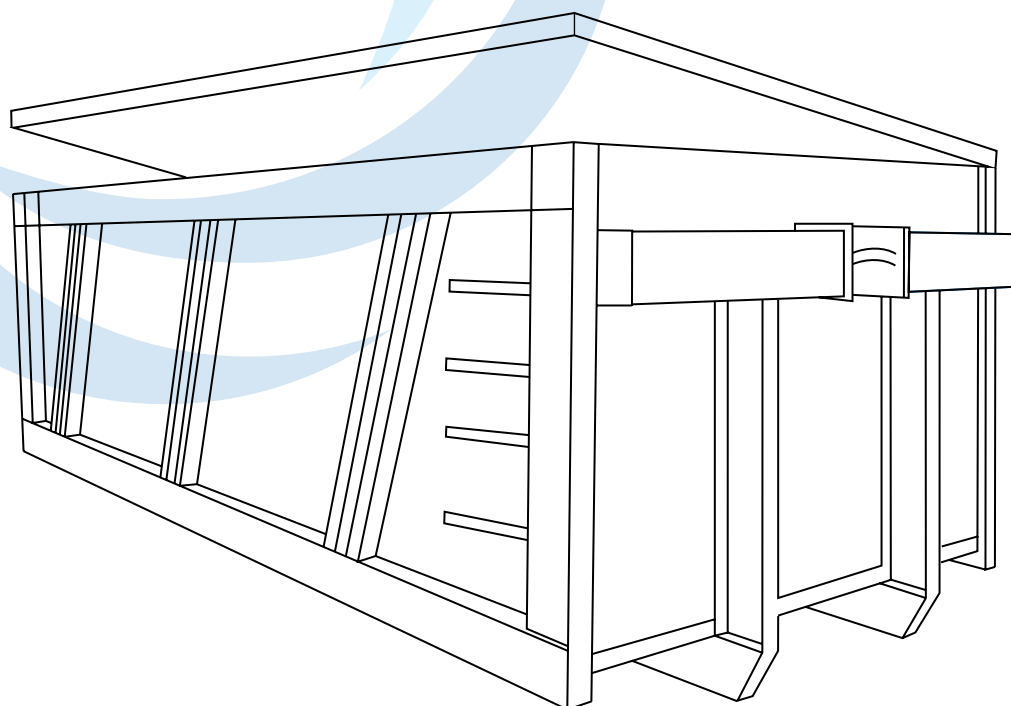

LARGHEZZA

2,50 m

LUNGHEZZA

5,05 m

ALTEZZA PARETE LAT. DRITTA

2,00 m dal piano al cassone

vista FRONTALE

RETROVISTA