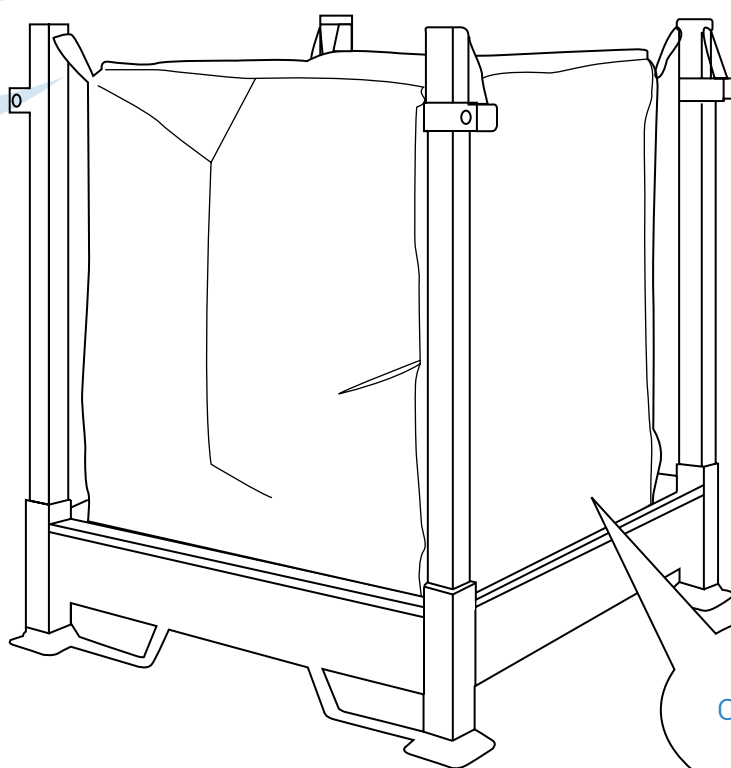

Via Delle Viole ang. Via P. Ferraroni - 26100 Cremona

CENTRO ITALIA

Località Quattro Poderi snc - 53043 Chiusi (SI)

BIG BAGS 1m³

STRUTTURA REGGI BAGS:

LARGHEZZA	LUNGHEZZA	ALTEZZA
100 cm	100 cm	140 cm

capienza 1 m³