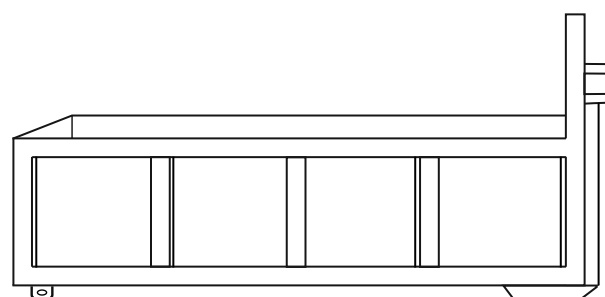

CASSONE ISUZU 3m³

LARGHEZZA

3,30 m

LUNGHEZZA

2,10 m

ALTEZZA

0,5 m

PORTATA

5 ton

vista LATERALE SX

vista LATERALE DX

Sede legale

Via Donatello, 69
10071 Borgaro (TO)

Tel 011 22 22 292

Fax 011 26 24 771

Sedi operative

NORD OVEST

Via Donatello, 69 - 10071 Borgaro (TO)

NORD

Via Delle Viole ang. Via P. Ferraroni - 26100 Cremona

CENTRO ITALIA

Località Quattro Poderi snc - 53043 Chiusi (SI)