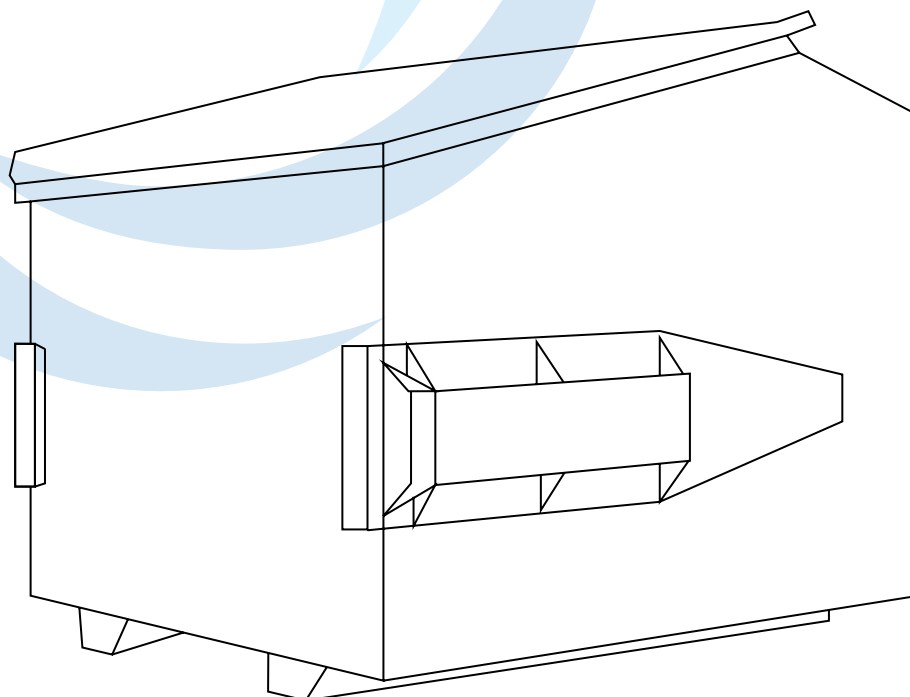

FRONT LOADER 4,5m³

LARGHEZZA

1,81 m

LUNGHEZZA

1,81 m

ALTEZZA

1,34 m