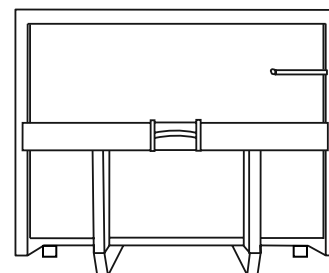

LUNGHEZZA

2,10 m

ALTEZZA

1,80 m

PORTATA

5 ton

vista FRONTALE

RETROVISTA