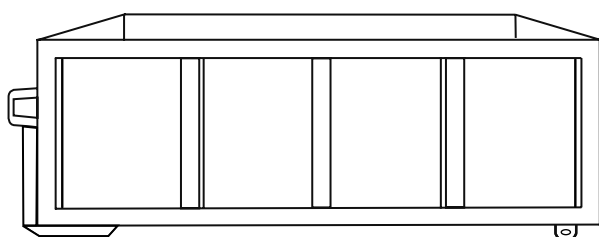

vista LATERALE SX