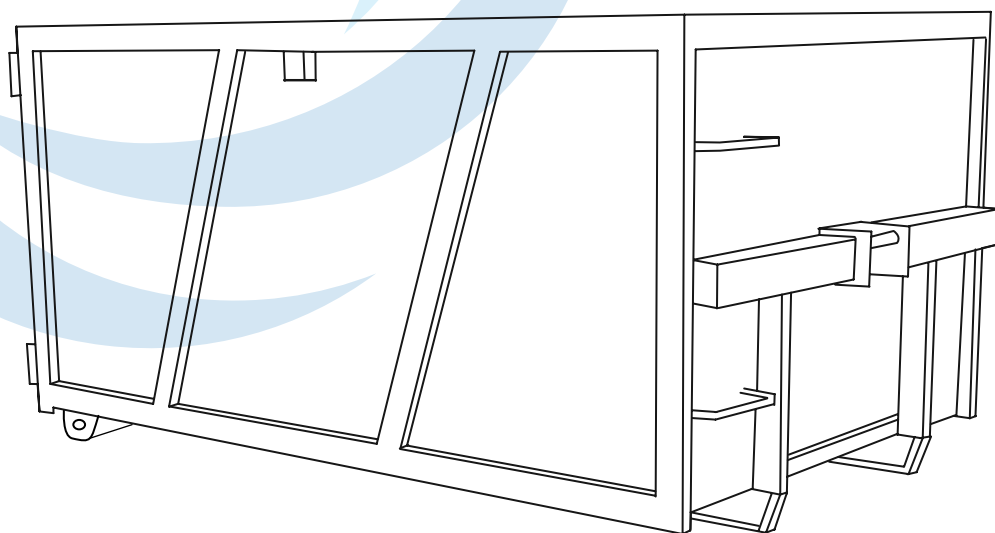

LUNGHEZZA

2,10 m

ALTEZZA

1,80 m

PORTATA

5 ton

vista FRONTALE

RETROVISTA