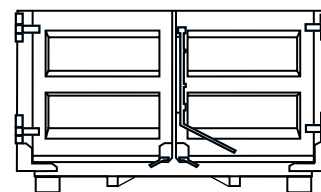

RETROVISTA