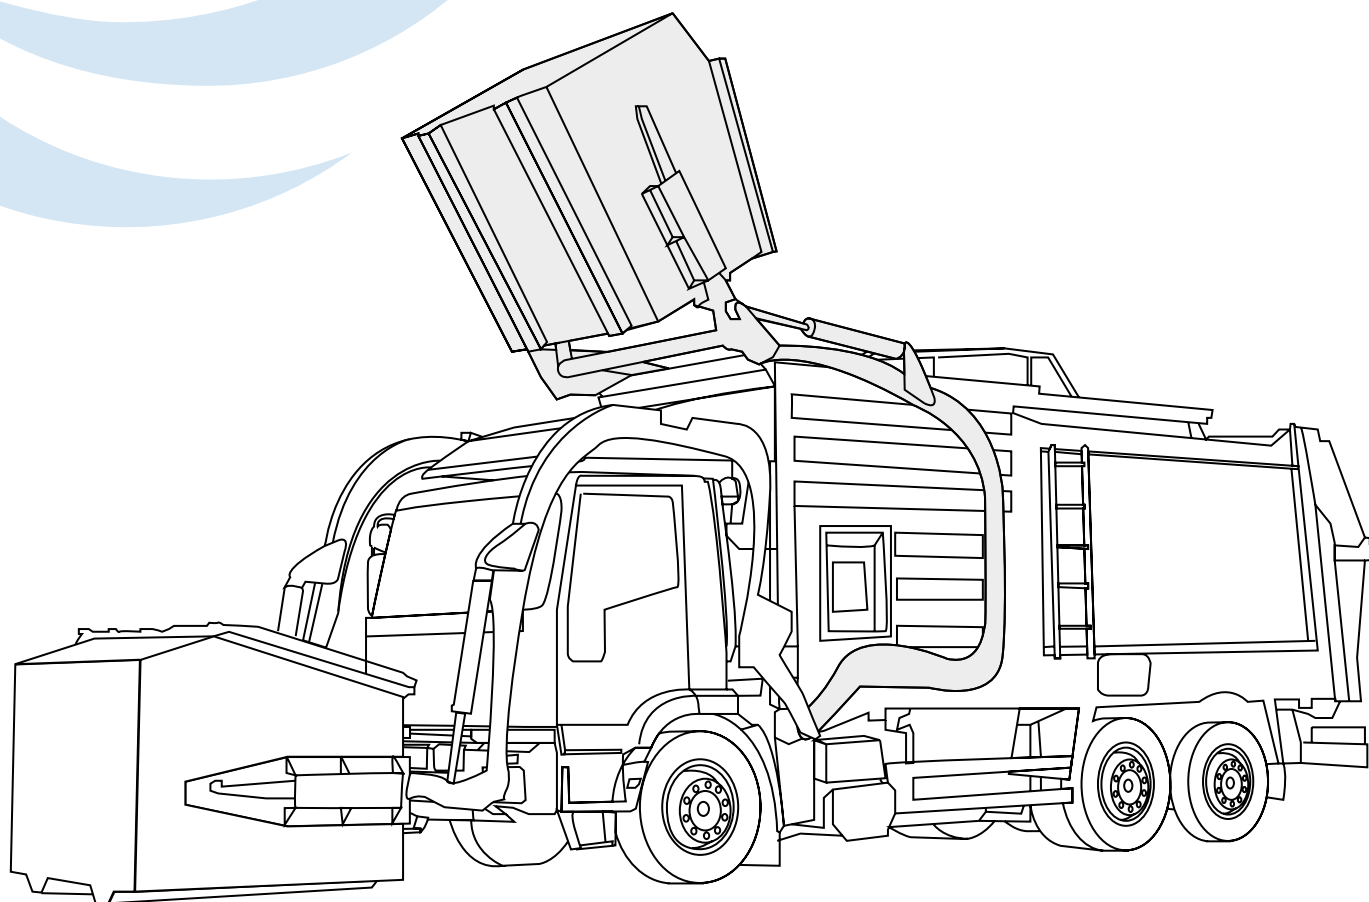

FRONT LOADER 4,5m³

LARGHEZZA

1,81 m

LUNGHEZZA

1,81 m

ALTEZZA

1,34 m

Sede legale