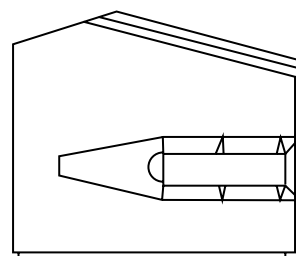

INNOVA[®]
ecoservizi

schede tecniche
CONTAINER

FRONT LOADER 4,5m³

LARGHEZZA

1,81 m

LUNGHEZZA

1,81 m

ALTEZZA

1,34 m

vista FRONTALE

vista LATERALE SX

vista LATERALE DX

RETROVISTA

Sede legale

Via Donatello, 69
10071 Borgaro (TO)

Tel 011 22 22 292

FRONT LOADER 4,5m³

LARGHEZZA

1,81 m

LUNGHEZZA

1,81 m

ALTEZZA

1,34 m

Sede legale