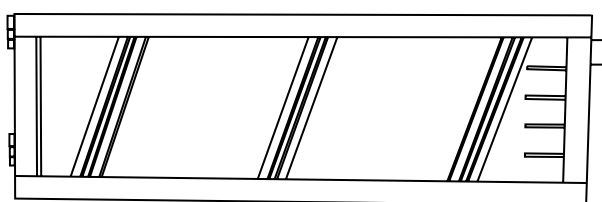

ALTEZZA

1,65 m dal piano cassone

vista FRONTALE

RETROVISTA

vista LATERALE SX

vista LATERALE DX

Sede legale

Via Donatello, 69
10071 Borgaro (TO)