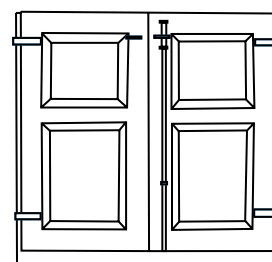

RETROVISTA