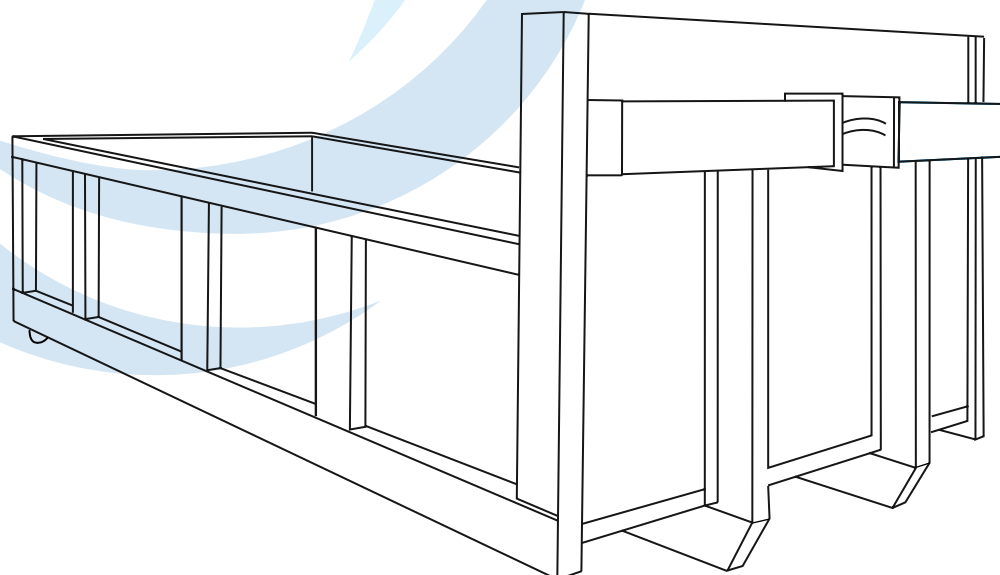

LUNGHEZZA

2,10 m

ALTEZZA

0,5 m

PORTATA

5 ton

vista FRONTALE

RETROVISTA