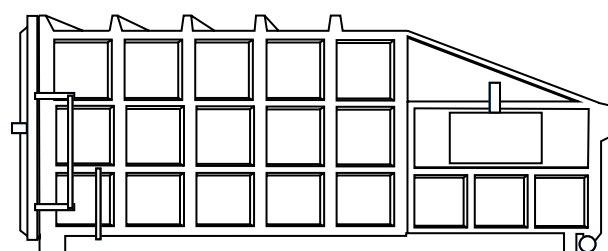

vista LATERALE DX