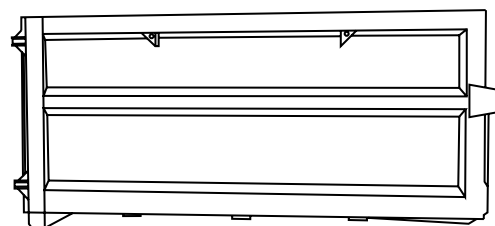

vista LATERALE DX