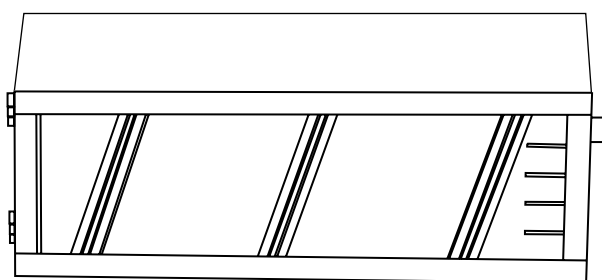

vista LATERALE SX