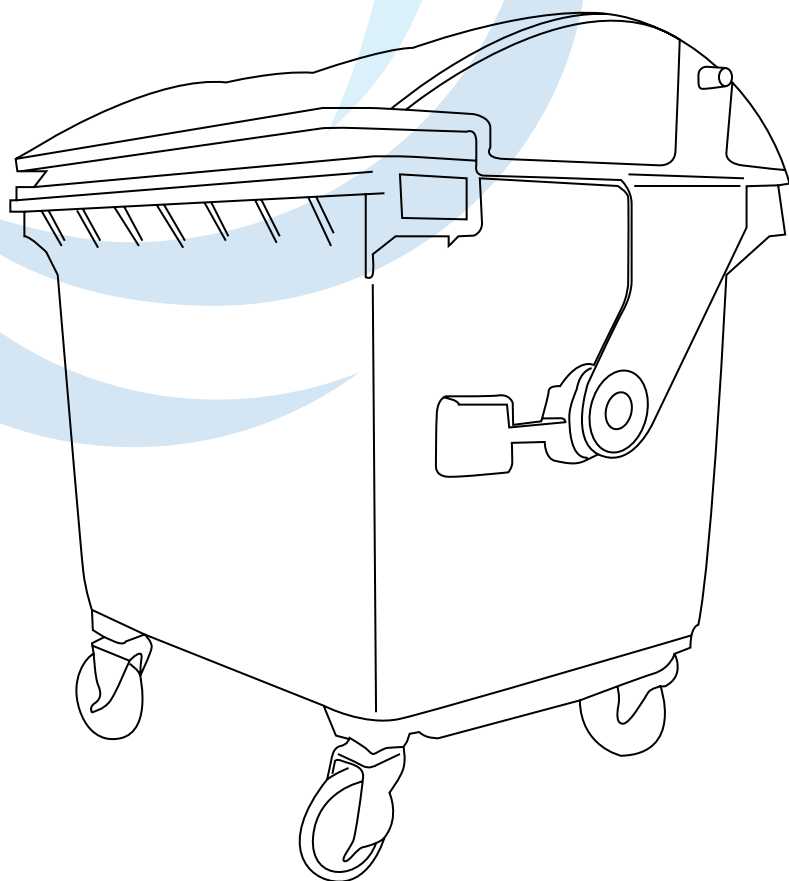

LUNGHEZZA

80 cm

ALTEZZA

120 cm

vista **FRONTALE**

RETROVISTA

vista **LATERALE SX**

vista **LATERALE DX**