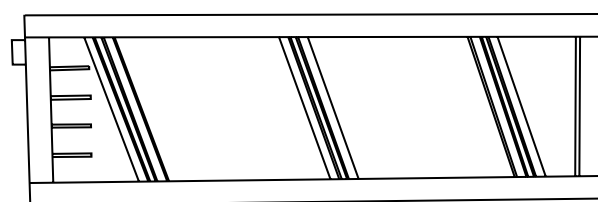

ALTEZZA

1,65 m dal piano cassone

vista FRONTALE

RETROVISTA

vista LATERALE SX

vista LATERALE DX

Sede legale

Via Donatello, 69
10071 Borgaro (TO)