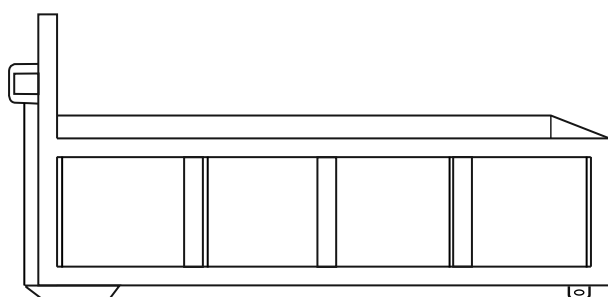

vista LATERALE DX