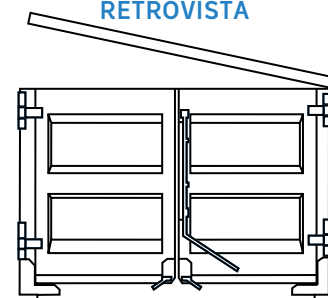

LARGHEZZA

2,50 m

LUNGHEZZA

5,05 m

ALTEZZA PARETE LAT. DRITTA

2,00 m dal piano al cassone

vista FRONTALE

RETROVISTA